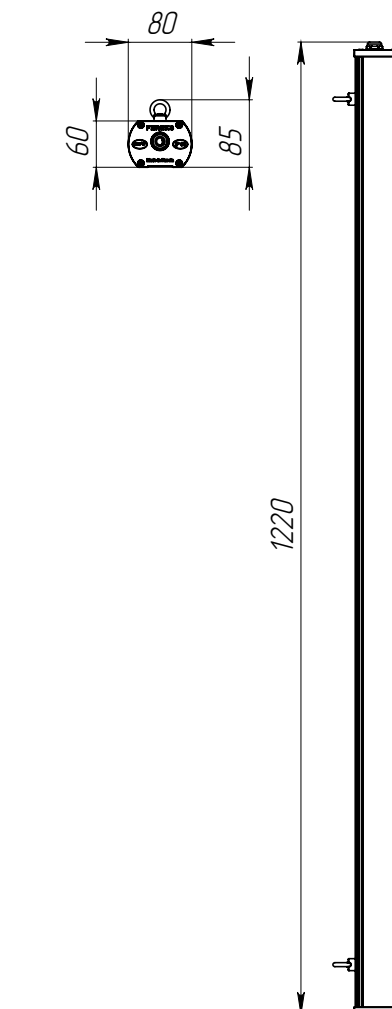

ТЕХНИЧЕСКИЕ ХАРАКТЕРИСТИКИ

Потребляемая мощность	43 Вт
Световой поток светильника	5 603 Лм
Индекс цветопередачи	Ra>80
Кривая силы света	специальная 25x100°
Цветовая температура	4700-5300 К
Степень защиты корпуса	IP66
Температура эксплуатации	-40 ÷ +50 °С
Вид климатического исполнения	У2
Габариты	80x1200x60 мм
Вес	2,3 кг
Гарантийный срок	5 лет