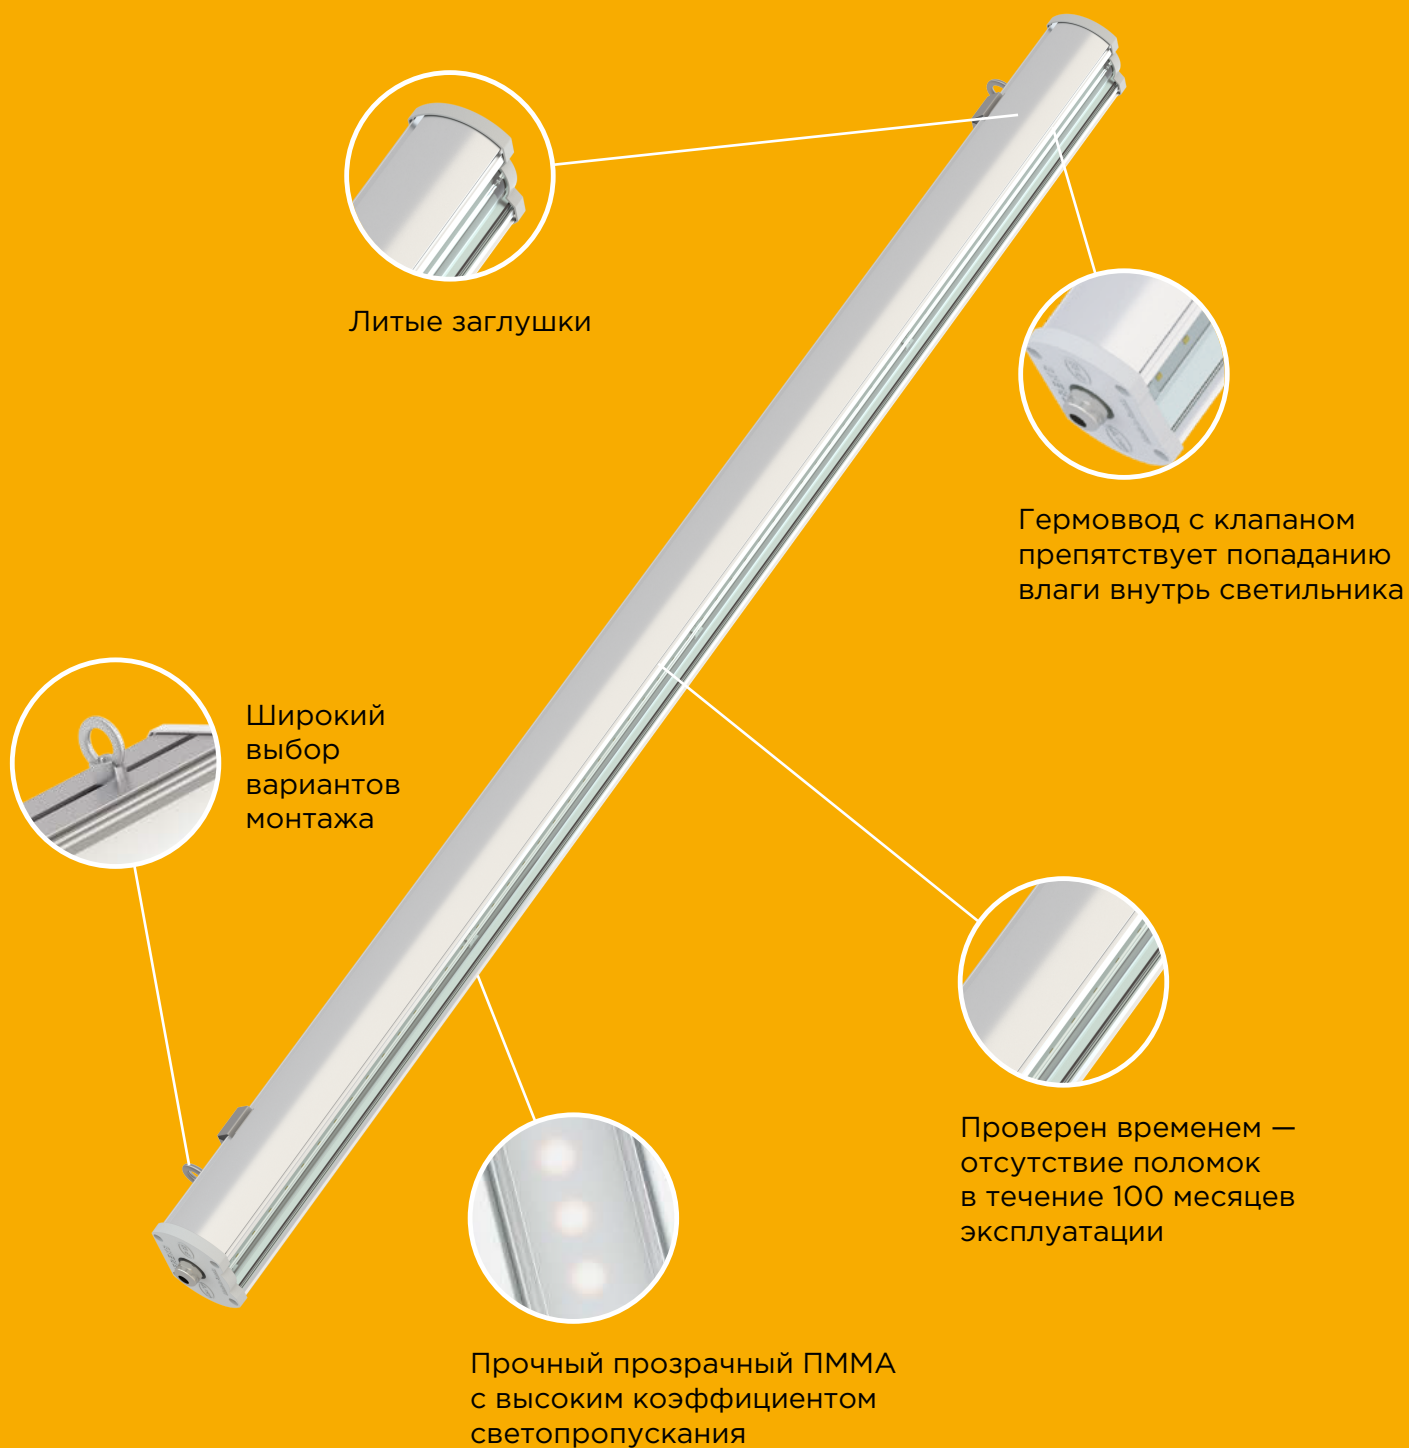

СВЕТОДИОДНЫЙ СВЕТИЛЬНИК ДСО 01-43-850-25x100

Литые заглушки

Гермоввод с клапаном
препятствует попаданию
влаги внутрь светильника

Широкий
выбор
вариантов
монтажа

Проверен временем —
отсутствие поломок
в течение 100 месяцев
эксплуатации

ФЕРЕКС

promlamp

СВЕТОДИОДНЫЙ СВЕТИЛЬНИК ДСО 01-43-850-25x100

КОРПУС

Сплав алюминия с анодированным покрытием.

ОПТИКА

Прозрачный ПММА 2 мм.

ИСТОЧНИК СВЕТА