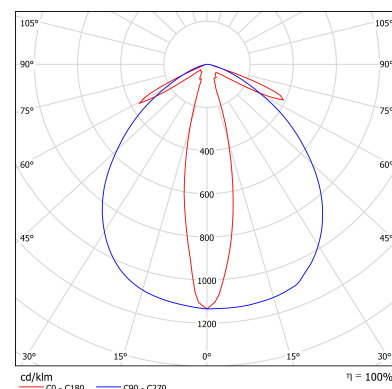

ТЕХНИЧЕСКИЕ ХАРАКТЕРИСТИКИ

Потребляемая мощность	43 Вт
Световой поток светильника	5 603 Лм
Индекс цветопередачи	Ra>80
Кривая силы света	специальная 25x100°
Цветовая температура	4700-5300 К
Степень защиты корпуса	IP66
Температура эксплуатации	-40 ÷ +50 °С
Вид климатического исполнения	У2
Габариты	80x1200x60 мм
Вес	2,3 кг
Гарантийный срок	5 лет